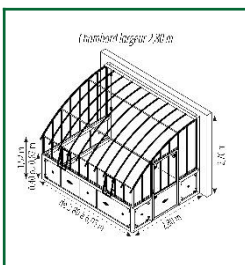

Serre jardin structure aluminium Chambord 2,80 x 3,80 m sur embase 87 cm

Verre trempé 4 mm / 10,64 m²
Avec embase aluminium 87 cm / 2 lucarnes

RÉFÉRENCE

CHA2838.87

GENCOD LDD

3438613642145

Photo non contractuelle

LES + PRODUIT

- Livrée avec embase aluminium d'une hauteur de 87 cm
- Équipée de verre trempé transparent de 4 mm d'épaisseur
- Facile à entretenir
- Conception & fabrication françaises
- Garantie : 15 ans pour la structure aluminium

CARACTÉRISTIQUES

Matière structure	Aluminium
Matière couverture	Verre trempé 4 mm
Surface	10,64 m ²
Dimensions (LxlxH)	3,80 x 2,80 x 2,70 m
Porte	1 porte battante avec serrure Dimensions l. 1,00m x H. 1,95 m À placer sur la profondeur de la serre à gauche ou à droite de serre
Fenêtres	2 lucarnes en façade
Hauteur gouttière	1,52 m
Hauteur faîtage	2,70 m
Sur embase aluminium	87 cm
Dimensions de l'emballage	1 caisse 3,90 x 0,80 x 1,10 m + 1 chevalet 2,00 x 0,80 m
Poids	535 kg
Garantie	15 ans pour la structure aluminium