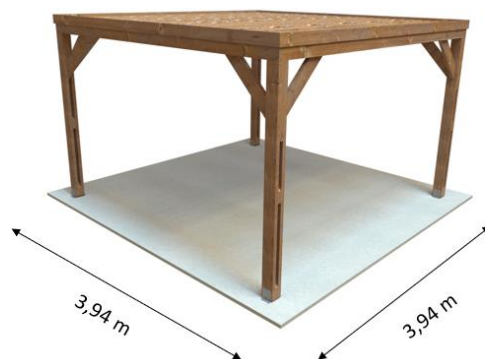

**PERGOLA THERMAUVENT
PREMIUM
BOIS THERMOCHAUFFÉ**

FORESTA
Transformez votre vie de jardin

RÉFÉRENCE : THO3939TF

Visuels non contractuels

DIMENSIONS

- **Hors tout** : 3,94 x 3,94 m = 15,52 m² (surface du toit)
- **Au sol** : 3,90 x 3,90 m = 15,21 m² (surface au sol)
- **Hauteur faitage** : 2,56 m
- **Hauteur passage** : 2,32 m
- **Largeur de passage** : 3,64m

CARACTÉRISTIQUES

- **Matière** : Epicéa classe A traité haute température avec poteaux moisés 2 x 42 x 140 mm
- **Couleur** : Bois traité haute température
- **Plancher** : sans
- **Fournisseur** : FORESTA
- **Garantie** : 10 ans contre les attaques d'insectes et le pourrissement
- **Certification** : PEFC

PRODUIT LIVRÉ

3701406703591

PRODUIT LIVRÉ MONTÉ

3701406703607

COLIS

- Colis (LxPxH) : 400 x 120 x 36 cm
- Poids : 290 kg

CONSEILS / MISE EN SERVICE

- Usage domestique
- Poteaux livrés avec platines métalliques
- A installer sur une dalle béton ou des plots ou une terrasse bois