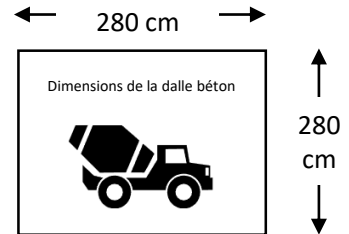

ABRI THYSS

BOIS THERMOCHAUFFE

MADRIERS 26 MM

BAC ACIER

RÉFÉRENCE : **THY 3030**

Visuels non contractuels

DIMENSIONS

Hors tout : 3,00 x 3,08 m = 9,24 m² (surface du toit)

Intérieures : 2,74 x 2,74 m = 7,53 m² (surface utile)

Au sol : 2,80 x 2,80 m = 7,84 m² (surface pour la mairie)

Hauteur : 2,28 m faitage

CARACTÉRISTIQUES

Matière : Extérieur en bois thermo chauffé THT. Epicéa chauffé à très haute température (215°C) sans aucun ajout de produit de synthèse. Structure en épicea massif traité classe II.

Parois : Madriers rabotés en bois THT avec rainure et languette, épaisseur 26 mm, fixés sur ossature épicea massif section 45 x 95 mm

Porte : hauteur 1,86 m, largeur 1,60 m avec deux vantaux, lambris THT 19 mm, lucarne de 750 x 410 mm avec vitrage acrylique, serrure à clé et barillet.

Certification : PEFC

PRODUIT LIVRÉ

3701406706073

COLIS

- Palette : 300 x 120 x 40 cm
- Poids : 400 kg

CONSEILS / MISE EN SERVICE

- A installer sur une dalle béton, pas plus de 1 cm de défauts de planéité

- Usage domestique, rangement produits non dangereux
- Traiter le bois et appliquer une lasure après montage (intérieur et extérieur)