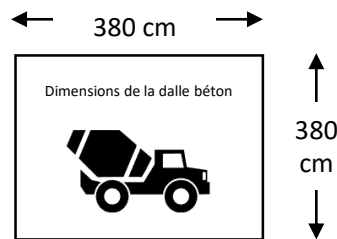

CONSEILS / MISE EN SERVICE

- A installer sur une dalle béton, pas plus de 1 cm de défauts de planéité

- Usage domestique, rangement produits non dangereux
- Traiter le bois et appliquer une lasure après montage (intérieur et extérieur)

- Plus résistant et durable. Procédé de traitement 100% naturel dans un four à 215°C. Une plus grande stabilité dimensionnelle des pièces en bois. Respect de l'environnement
- Système de construction par connexion angulaire : un style moderne
- Livré d'origine avec un kit de soubassement
- Couverture bac acier ultra résistante
- Très faible entretien
- Certification PEFC

Les

produit :